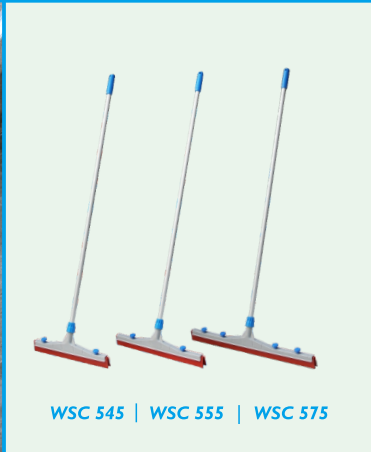

室内推水扒

户外耐磨推水扒

耐磨防油推水扒

轻巧型调向推水扒

推水扒应用对比表

产品图片	型号	描述	光滑地面	半粗糙地面	粗糙地面	耐油性	耐磨性	推水效果	调向扒头
	WSC 045 WSC 055 WSC 075	推水扒配黑色胶条 45cm/55cm/75cm	★★★★★	★★★	×	★★★	★★★	★★★★★	×
	WSC 245 WSC 255 WSC 275	推水扒配灰色耐油胶条 45cm/55cm/75cm	★★★★★	★★★★★	★★★	★★★★★	★★★★★	★★★★★	×
	WSC 545 WSC 555 WSC 575	推水扒配红色耐油胶条 45cm/55cm/75cm	×	★★★★★	★★★★★	★★★★★	★★★★★	★★★	×
	WSC 4300GY WSC 4350GY	调向推水扒配黑色胶条	★★★★★	★★★	×	★★★	★★★	★★★★★	✓

型号	品名	包装数量	
	WS 0450 R/Y/B/G/BK	45cm (18") / 55cm (22") / 75cm (30")推水扒配黑胶条, 红/黄/蓝/绿/黑	30
	WS 0550 R/Y/B/G/BK		
	WS 0750 R/Y/B/G/BK		
	WS 2450 R/Y/B/G/BK	45cm (18") / 55cm (22") / 75cm (30")户外推水扒配防油灰胶条, 红/黄/蓝/绿/黑	10
	WS 2550 R/Y/B/G/BK		
	WS 2750 R/Y/B/G/BK		
	WS 5450 R/Y/B/G/BK	45cm (18") / 55cm (22") / 75cm (30")推水扒配耐磨防油红色胶条, 红/黄/蓝/绿/黑	10
	WS 5550 R/Y/B/G/BK		
	WS 5750 R/Y/B/G/BK		
	WS 0450/1	胶条, 黑色WS 0450用	50
	WS 0550/1	胶条, 黑色WS 0550用	
	WS 0750/1	胶条, 黑色WS 0750用	
	WS 0450/4GY	耐磨防油胶条, 灰色WS 2450用	50
	WS 0550/4GY	耐磨防油胶条, 灰色WS 2550用	
	WS 0750/4GY	耐磨防油胶条, 灰色WS 2750用	
	WS 0450/5R	耐油硅胶备用胶条, 红色WS 5450用	50
	WS 0550/5R	耐油硅胶备用胶条, 红色WS 5550用	
	WS 0750/5R	耐油硅胶备用胶条, 红色WS 5750用	
	WS 4300/1	胶条, 黑色, WS 4300用, 2条 / 套	N/A
	WS 4350/1	胶条, 黑色, WS 4350用, 2条 / 套	
	CTH 83 R/Y/B/G/W	140cm 铝杆, \varnothing 23.5mm, 红/黄/蓝/绿/白	50
	CTS ITS118GY	118cm铝杆, 光身管, 灰色 (配意大利螺纹头 \varnothing 21.2/15.8mm管通用), 调向推水扒用	50
	TLS ITS2118GY	二节快速杆带手柄套(总长1.18米), 光身不包膜 灰色(配意大利螺纹头)调向推水扒用	20
	DPH 113	113cm三节铝杆, 光身管, 灰色 (配意大利螺纹头), 调向推水扒用	N/A